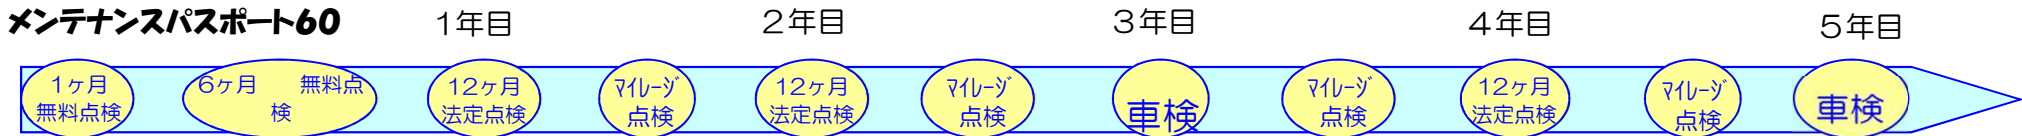

8,540円お得

9,080円お得

9,080円お得

9,080円お得

9,080円お得

※上記料金表には、消費税が含まれております。

※パスポートに含まれる車検は24ヶ月定期点検と日常点検と継続検査料のみです。車検代行手数料、重量税、自賠責保険料、交換部品代、整備料は別途必要となります。

保証がつくしプラン